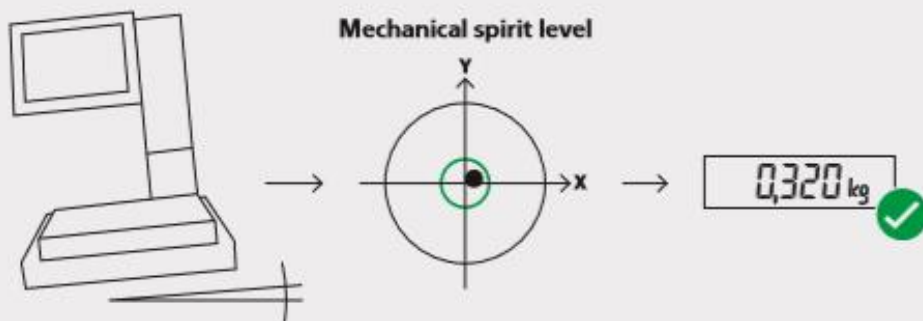

Easy Level

Kantelcompensatie

Easy Level detecteert automatisch de scheefstand van uw pc-weegschaal. Bij een hoek van tot 4° corrigeert de kantelcompensatie digitaal de gewichtswaarde van uw product. Dit biedt correcte gewichtsbepaling waarmee u omzetverliezen voorkomt. Simpel gezegd: u rekent met het juiste gewicht ondanks scheefstand van de weegschaal, en maakt daardoor geen omzetverlies

Highlights

- Automatische kantelcompensatie
- Automatische gewichtscorrectie tot een hoek van 4°
- Voorkomt omzetverliezen
- Soepele bedieningsprocedures
- Bespaart tijd door vereenvoudigde scheefstandcorrectie van de weegschaal

Automatisch voorkomen van omzetverliezen

Met de Easy Level licentie activeert u de kantelcompensatie in uw winkelweegschaal. De hellingsensor is geïntegreerd in het systeem en detecteert automatisch wanneer de schaal wordt gekanteld. Tot een hoek van 4° brengt Easy Level de scheefstand in evenwicht, digitaal en autonoom. Het resultaat van deze intelligente oplossing: u bepaalt het juiste gewicht en dus de juiste prijs van uw goederen. Hiermee kunt u inkomstenverliezen voorkomen.

Digitale bediening

Nog een voordeel van Easy Level: een kantelhoek van uw PC-schaal groter dan 4° schakelt de weegfunctie uit. Het is niet mogelijk om een voorwerp te registreren. Nooit meer verkeerde gewichtswaarden weergeven. Let op: de wettelijke voorwaarden in het kader van het gebruik moeten worden nageleefd.