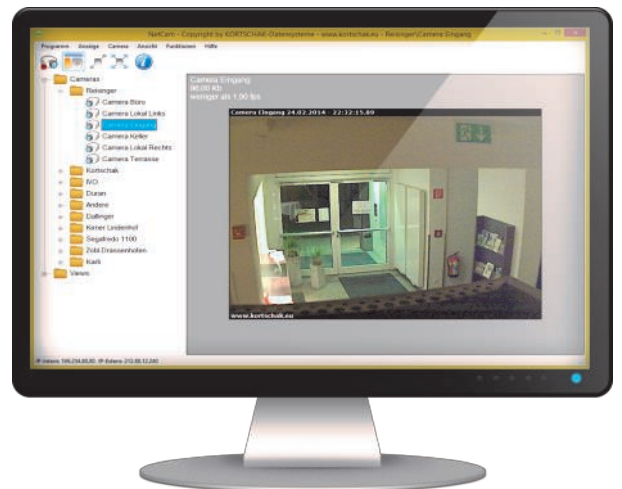

## TOUCHIT®

Ist ein für den POS (Point of Sale) universell einsetzbares Programm basierend auf Standard PC-Technologie. Die Besonderheit dieses Systems ist die Einfachheit der Bedienung - per Touchscreen. Dies ergibt somit eine Kompaktheit und eine bisher nie dagewesenen Bedienkomfort.

## TOUCHIT®

Legt sein Hauptaugenmerk auf die Synergie zwischen einfachster Bedienbarkeit gemischt mit Funktionen, die mit klassischen Kassensystemen bisher einfach nicht möglich waren. So können in das Touchit System Überwachungskameras integriert werden, sodass Sie jederzeit den Überblick über nicht einsehbare Räumlichkeiten (Gastgarten, Rezeption,..) haben.