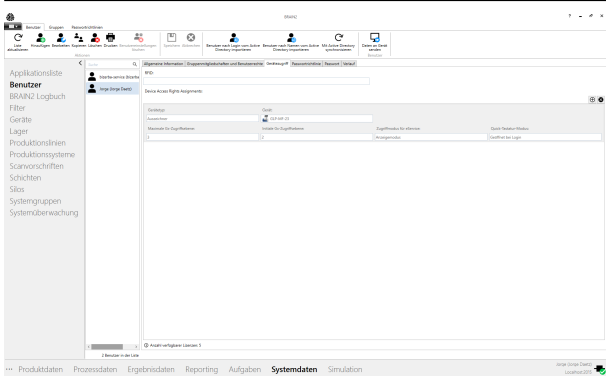

**Mit BRAIN2 Device\_Access verwalten Sie zentral die Benutzer Ihrer Produktionsanlagen. Als BRAIN2 Administrator definieren Sie die verschiedenen Zugriffsebenen für Bediener und Produktionsmitarbeiter. Ihr Vorteil: Effizientes Benutzermanagement für kontrollierte Prozesse. Ideal, um kostspielige Produktionsausfälle durch unautorisierte Gerätezugriffe zu vermeiden.**

### Produktbeschreibung

Mit der App BRAIN2 Device\_Access können Sie jedes verwaltete Gerät einzeln lizenzieren. Definieren Sie für jeden Benutzer ein Zugriffsprofil mit individueller Zugriffsebene – passend zu seiner Aufgabe in der Produktionslinie. Teilen Sie Ihrem Wartungspersonal die höchsten Zugriffsebenen zu. Vermeiden Sie unerwünschte Änderungen, indem Sie die Interaktion der Bediener mit den Geräten einschränken.

### Funktionsmerkmale

- Zentrale Benutzer- oder Benutzergruppenverwaltung für Anzeigeterminals
- Verschiedene Initial Access Level: 1 bis 5 oder 9 für Service
- Verschiedene Maximum Access Level: 1 bis 5
- Konfigurierbarer E-Service-Modus
- Konfigurierbare Quick Keyboard Modus