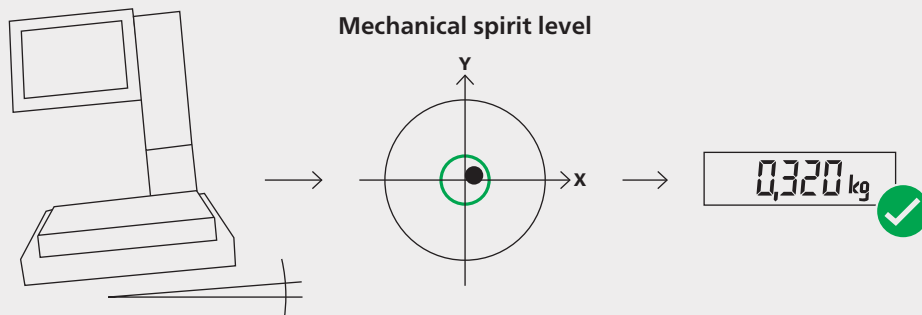

Digitale Kontrolle

Ihr weiterer Vorteil mit Easy Level: Ist der Winkel, in dem Ihre PC-Waage schräg steht, größer als 4° , tritt die Wiegefunktion außer Kraft. Der Artikel kann nicht registriert werden. Die Anzeige eines falschen Gewichtswerts wird vermieden. Bitte beachten Sie: Die gesetzlichen Bedingungen im Rahmen der Verwendung sind einzuhalten.

Bizerba SE & Co. KG
Wilhelm-Kraut-Straße 65
72336 Balingen

T +49 7433 12-1300
F +49 7433 12-1350

www.bizerba.com

BIZERBA

Easy Level

Tilt compensation

Easy Level automatically detects the inclination of your PC scale. At an angle of up to 4° the tilt compensation digitally corrects the weight value of your merchandise. Correct weight determination which prevents revenue losses.

Highlights

- Automatic tilt recognition
- Automatic weight correction up to an inclination of 4°
- Prevents revenue losses
- Smooth operating procedures
- Saves time due to simplified leveling of the scale