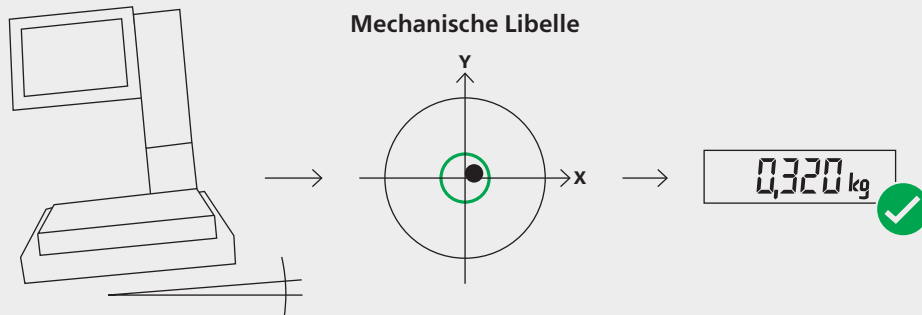

Easy Level

Neigungskompensation

Easy Level erkennt automatisch die Schrägstellung Ihrer PC-Waage. Bei einem Winkel von bis 4° korrigiert die Neigungskompensation digital den Gewichtswert Ihrer Ware. Korrekte Gewichtsermittlung, die Umsatzverluste vermeidet.

Highlights

- Automatisches Erkennen der Schrägstellung
- Automatische Gewichtskorrektur bis zu 4° Schrägstellung
- Verhindert Umsatzverluste
- Reibungslose Bedienabläufe
- Zeitersparnis durch vereinfachtes Ausrichten der Waage

Automatisch Umsatzverluste vermeiden

Mit der Lizenz Easy Level aktivieren Sie die Neigungskompensation in Ihrer PC-Waage. Der Neigungssensor ist im Wägezellsystem integriert und erkennt automatisch, wenn Ihre Waage schräg steht. Bis zu einem Winkel von 4° gleicht Easy Level die Schrägstellung aus – digital und selbstständig. Das Ergebnis der intelligenten Lösung: Sie ermitteln das korrekte Gewicht und damit den Preis Ihrer Ware. So vermeiden Sie Umsatzverluste.

Reibungslose Bedienabläufe

Easy Level nimmt Ihnen Arbeit ab: Sie vereinfacht die Neigungskontrolle über die Libelle und das Ausrichten Ihrer PC-Waage. Ideal, wenn Sie z. B. beim Reinigen versehentlich die Waagenfüße verstellen oder die Waage mobil nutzen, z. B. auf Marktständen mit unterschiedlichem Untergrund. Sie sparen wertvolle Zeit, die Sie u. a. zur Beratung Ihrer Kunden verwenden können.