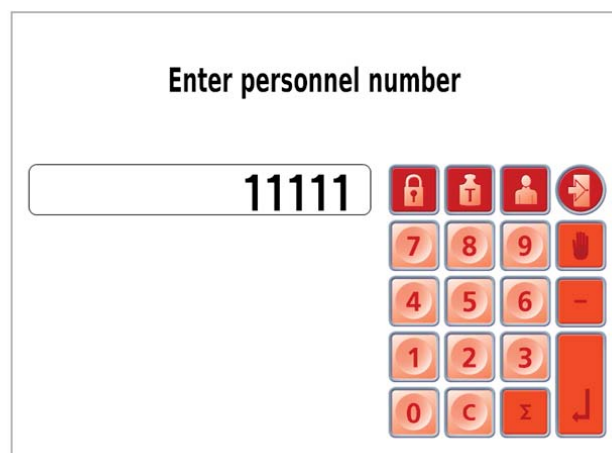

RetailApps – die kleinen Funktionseinheiten mit großer Wirkung.
Die Nutzenstifter ergänzen die Waagenlösung RetailPowerScale und verbinden so Individualität mit den Vorteilen einer Standardsoftware.
Modular aufgebaut, schnell verfügbar, preislich attraktiv.

Mehr Informationen
Hohe Leistung mit einer breiten Palette von Lösungen und Optionen.

OperatorLogin

Verkäufieranmeldung leicht gemacht: Wählen Sie mit der RetailApp OperatorLogin zwischen verschiedenen Arten der Verkäufieranmeldung als Alternative zur Standardanmeldung der RetailPowerScale Software.

Die RetailApp OperatorLogin ermöglicht, den richtigen Verkäufer anhand einer Namensliste oder durch die Eingabe einer bis zu achtstelligen Personalnummer an der Waage anzumelden. Die RetailApp wird automatisch gestartet, sobald die Anmeldeinformation erforderlich ist. Fehlanmeldungen zukünftig vermeiden mit OperatorLogin.

Funktionalität

- Drei verschiedene Anmeldeverfahren:
  - Login via Verkäuferübersicht mit Namensliste
  - Login via Verkäuferübersicht und Personalnummer
  - Login via Personalnummer

Nutzen

- Einfache An- und Abmeldung über bekannte Personalnummer, ohne zusätzliche Verkäufersnummer
- Vermeiden von Fehlanmeldungen

Bizerba SE & Co. KG
Wilhelm-Kraut-Straße 65
72336 Balingen

T +49 7433 12-0
F +49 7433 12-2696
marketing@bizerba.com

www.bizerba.com