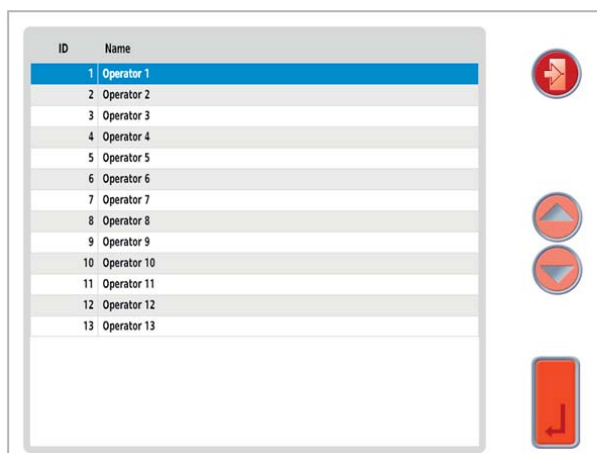

RetailApps – die kleinen Funktionseinheiten mit großer Wirkung.
Die Nutzenstifter ergänzen die Waagenlösung RetailPowerScale und verbinden so Individualität mit den Vorteilen einer Standardsoftware.
Modular aufgebaut, schnell verfügbar, preislich attraktiv.

Mehr Informationen
Hohe Leistung mit einer breiten Palette von Lösungen und Optionen.

OperatorLogin

Verkäufieranmeldung leicht gemacht: Wählen Sie mit der RetailApp OperatorLogin zwischen verschiedenen Arten der Verkäufieranmeldung als Alternative zur Standardanmeldung der RetailPowerScale Software.

Die RetailApp OperatorLogin ermöglicht, den richtigen Verkäufer anhand einer Namensliste oder durch die Eingabe einer bis zu achtstelligen Personalnummer an der Waage anzumelden. Die RetailApp wird automatisch gestartet, sobald die Anmeldeinformation erforderlich ist. Fehlanmeldungen zukünftig vermeiden mit OperatorLogin.

Funktionalität

- Drei verschiedene Anmeldeverfahren:
  - Login via Verkäuferübersicht mit Namensliste
  - Login via Verkäuferübersicht und Personalnummer
  - Login via Personalnummer

Nutzen

- Einfache An- und Abmeldung über bekannte Personalnummer, ohne zusätzliche Verkäufersnummer
- Vermeiden von Fehlanmeldungen

Bizerba SE & Co. KG
Wilhelm-Kraut-Straße 65
72336 Balingen

T +49 7433 12-0
F +49 7433 12-2696
marketing@bizerba.com

www.bizerba.com