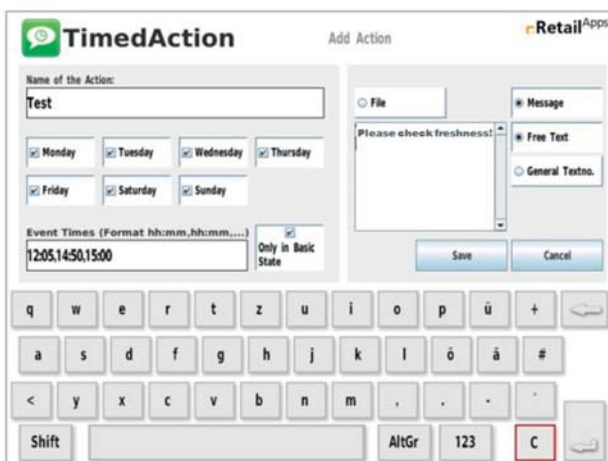

Mehr Informationen
Hohe Leistung mit einer breiten Palette von Lösungen und Optionen.

TimedAction

Perfektes Timing über Ihre PC-Waage: Mit der RetailApp TimedAction fahren Sie Ihre Waagen am Ende des Arbeitstages kontrolliert herunter oder erinnern Ihr Bedienpersonal auf effiziente Weise daran, die Auslage in der Theke regelmäßig zu überprüfen.

Die RetailApp TimedAction ermöglicht die zeitgesteuerte Anzeige von Nachrichten oder Ausführung von Aktionen an der Waage. Ein Name, die Startzeit und die Art des Prozesses genügen, um die Aktionen zu starten. Um Bedienabläufe nicht zu stören, können diese erst nach Beenden eines Bedienvorgangs gestartet werden. Nachrichten werden im Vollbild angezeigt und müssen vom Bedienpersonal bestätigt werden. Gesteuerte Prozesse und Informationen an der Waage durch TimedAction.

Funktionalität

- Zeitgesteuerte Aktionen ausführen, z.B. Aufruf eines Programms
- Zeitgesteuerte Vollbildmeldungen oder Hinweistexte zur Anzeige für das Bedienpersonal

Nutzen

- Arbeitsabläufe im Markt steuerbar
- Prozesse im Markt sind bereits im Voraus planbar.
- Kein manuelles Eingreifen mehr notwendig, die Aktionen werden automatisch zum jeweiligen Startzeitpunkt ausgeführt.

Bizerba SE & Co. KG
Wilhelm-Kraut-Straße 65
72336 Balingen

T +49 7433 12-0
F +49 7433 12-2696
marketing@bizerba.com

www.bizerba.com